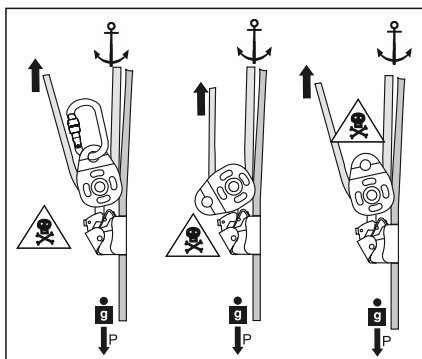

VÝROBCE/PRODUCER:  
CHIEFSWOOD LTD  
5F-1, No 194 Jhouzih  
Street Neiuh Dist  
Taipei 11493 Taiwan

Working Load when manipulating the Ascender: 2,5kN  
Maximum Load when using the Ascender: 4kN!

OK

	F=P	F=1/2 P	F=1/3 P	F=1/3 P	F=1/4 P

MODEL	AP - 010	AP - 041	AP - 081	AP - 080	AADP - 21	TP - 973
R.E. ITEM	ZWP018	ZWP021	ZWP001	ZWP019	ZWP022	ZWP020
Ø ROPE	Ø 12 mm	Ø 13mm	Ø 14 mm	Ø 13mm	Ø 13mm	Ø 13 mm
STRENGTH	24 kN 12 kN / 12 kN	20kN 10 kN / 10 kN	28 kN 14 kN / 14 kN	25 kN 12 kN / 12 kN	25 kN 12 kN / 12 kN	25 kN 12 kN / 12 kN