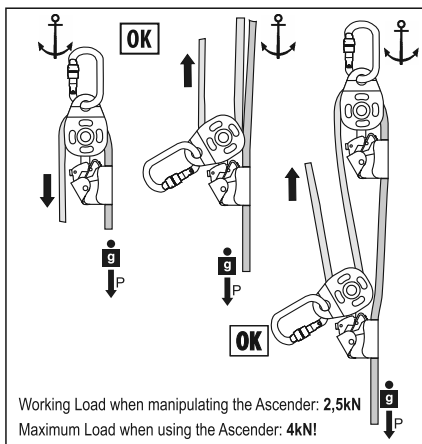

Pulleys

Instruction for use
Gebrauchsanweisung
Modes d'emploi
Návod k použití

CE 1019

EN 12278:07

3 ROKY ZÁRUKA
3 YEARS GUARANTEED
3 ANNI GARANTIA

Rock Empire s.r.o., Ústecká 1918/95, Děčín,
405 02, info@rockempire.cz

Prohlášení o shodě uvedeno na:
Declaration of conformity on our website:

www.rockempire.cz

Conformity assessment was carried out and inspection is done by notified body 1019, VVÚÚ a.s., Ostrava-Radvanice, Czech Republic

VÝROBCE/PRODUCER:
CHIEFSWOOD LTD
5F-1, No 194 Jhouzih
Street Neiuh Dist
Taipei 11493 Taiwan

Working Load when manipulating the Ascender: 2,5kN
Maximum Load when using the Ascender: 4kN!