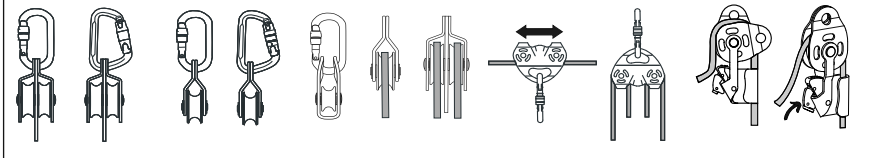

VÝROBCE/PRODUCER:  
CHIEFSWOOD LTD  
5F-1, No 194 Jhouzih  
Street Neiuh Dist  
Taipei 11493 Taiwan

Working Load when manipulating the Ascender: 2,5kN  
Maximum Load when using the Ascender: 4kN!

OK

	F=P	F=1/2 P	F=1/3 P	F=1/3 P	F=1/4 P

MODEL	AP - 010	AP - 041	AP - 081	AP - 080	AADP - 21	TP - 973
R.E. ITEM	ZWP018	ZWP021	ZWP001	ZWP019	ZWP022	ZWP020
Ø ROPE	Ø 12 mm	Ø 13mm	Ø 14 mm	Ø 13mm	Ø 13mm	Ø 13 mm
STRENGTH	24 kN 12 kN / 12 kN	20kN 10 kN / 10 kN	28 kN 14 kN / 14 kN	25 kN 12 kN / 12 kN	25 kN 12 kN / 12 kN	25 kN 12 kN / 12 kN