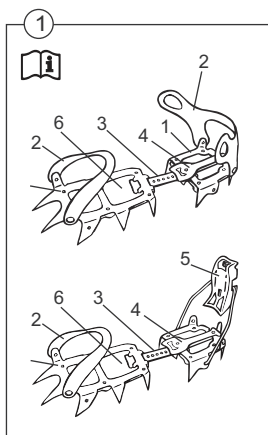

ROCK
EMPIRE

INSTRUCTIONS FOR USE
GEBRAUCHSANWEISUNG
NÁVOD NA POUŽITÍ

Nádražní 712
Benešov nad Ploučnicí
40722 Czech Republic
info@rockempire.cz
www.rockempire.cz

Machki

EU / PSA 89/686/EEC
VVUÚ Ostrava Radvanice, CZ

EXPLANATORY NOTES / VYSVĚTLIVKY

CE	- Indication of conformity with European Directive according to Directive 89/686/EEC - Označení shody s evropskou direktivou podle směrnice 89/686
XXX/10	- Batch Nr./ Year - Výrobní číslo/ rok výroby
MACHKI C MACHKI E	- Name - Název
36-48 EU 960g	- Size and weight - Velikost a hmotnost
EN 893	- Name of European standard - Název evropské normy
Materials	- Steel, PU, PA - Ocel, PU, PA
Made in Taiwan