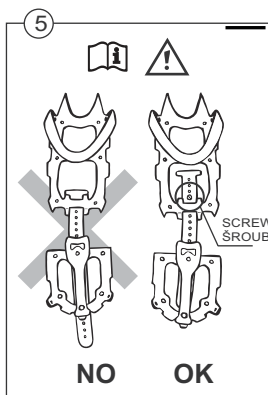

ROCK
EMPIRE

INSTRUCTIONS FOR USE
GEBRAUCHSANWEISUNG
NÁVOD NA POUŽITÍ

Nádražní 712
Benešov nad Ploučnicí
40722 Czech Republic
info@rockempire.cz
www.rockempire.cz

Machki

EU / PSA 89/686/EEC
VVUÚ Ostrava Radvanice, CZ

EXPLANATORY NOTES / VYSVĚTLIVKY

CE	- Indication of conformity with European Directive according to Directive 89/686/EEC - Označení shody s evropskou direktivou podle směrnice 89/686
XXX/10	- Batch Nr./ Year - Výrobní číslo/ rok výroby
MACHKI C MACHKI E	- Name - Název
36-48 EU 960g	- Size and weight - Velikost a hmotnost
EN 893	- Name of European standard - Název evropské normy
Materials	- Steel, PU, PA - Ocel, PU, PA
Made in Taiwan