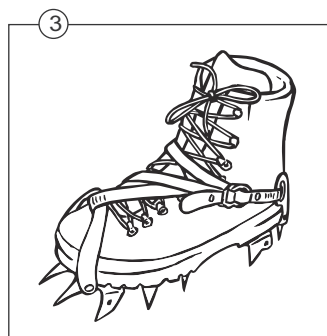

ROCK
EMPIRE

INSTRUCTIONS FOR USE
GEBRAUCHSANWEISUNG
NÁVOD NA POUŽITÍ

Nádražní 712
Benešov nad Ploučnicí
40722 Czech Republic
info@rockempire.cz
www.rockempire.cz

Machki

EU / PSA 89/686/EEC
VVUÚ Ostrava Radvanice, CZ

EXPLANATORY NOTES / VYSVĚTLIVKY

CE	- Indication of conformity with European Directive according to Directive 89/686/EEC - Označení shody s evropskou direktivou podle směrnice 89/686
XXX/10	- Batch Nr./ Year - Výrobní číslo/ rok výroby
MACHKI C MACHKI E	- Name - Název
36-48 EU 960g	- Size and weight - Velikost a hmotnost
EN 893	- Name of European standard - Název evropské normy
Materials	- Steel, PU, PA - Ocel, PU, PA
Made in Taiwan