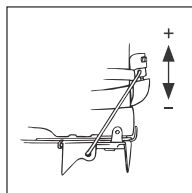

ROCK
EMPIRE

INSTRUCTIONS FOR USE
GEBRAUCHSANWEISUNG
NÁVOD NA POUŽITÍ

Nádražní 712
Benešov nad Ploučnicí
40722 Czech Republic
info@rockempire.cz
www.rockempire.cz

Machki

EU / PSA 89/686/EEC
VVUÚ Ostrava Radvanice, CZ

EXPLANATORY NOTES / VYSVĚTLIVKY

CE	- Indication of conformity with European Directive according to Directive 89/686/EEC - Označení shody s evropskou direktivou podle směrnice 89/686
XXX/10	- Batch Nr./ Year - Výrobní číslo/ rok výroby
MACHKI C MACHKI E	- Name - Název
36-48 EU 960g	- Size and weight - Velikost a hmotnost
EN 893	- Name of European standard - Název evropské normy
Materials	- Steel, PU, PA - Ocel, PU, PA
Made in Taiwan