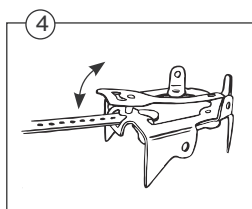

ROCK
EMPIRE

INSTRUCTIONS FOR USE
GEBRAUCHSANWEISUNG
NÁVOD NA POUŽITÍ

Nádražní 712
Benešov nad Ploučnicí
40722 Czech Republic
info@rockempire.cz
www.rockempire.cz

Machki

EU / PSA 89/686/EEC
VVUÚ Ostrava Radvanice, CZ

EXPLANATORY NOTES / VYSVĚTLIVKY

CE	- Indication of conformity with European Directive according to Directive 89/686/EEC - Označení shody s evropskou direktivou podle směrnice 89/686
XXX/10	- Batch Nr./ Year - Výrobní číslo/ rok výroby
MACHKI C MACHKI E	- Name - Název
36-48 EU 960g	- Size and weight - Velikost a hmotnost
EN 893	- Name of European standard - Název evropské normy
Materials	- Steel, PU, PA - Ocel, PU, PA
Made in Taiwan