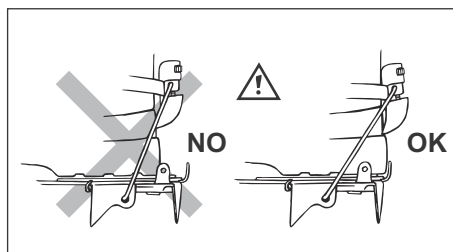

ROCK
EMPIRE

INSTRUCTIONS FOR USE
GEBRAUCHSANWEISUNG
NÁVOD NA POUŽITÍ

Nádražní 712
Benešov nad Ploučnicí
40722 Czech Republic
info@rockempire.cz
www.rockempire.cz

Machki

EU / PSA 89/686/EEC
VVUÚ Ostrava Radvanice, CZ

EXPLANATORY NOTES / VYSVĚTLIVKY

CE	- Indication of conformity with European Directive according to Directive 89/686/EEC - Označení shody s evropskou direktivou podle směrnice 89/686
XXX/10	- Batch Nr./ Year - Výrobní číslo/ rok výroby
MACHKI C MACHKI E	- Name - Název
36-48 EU 960g	- Size and weight - Velikost a hmotnost
EN 893	- Name of European standard - Název evropské normy
Materials	- Steel, PU, PA - Ocel, PU, PA
Made in Taiwan