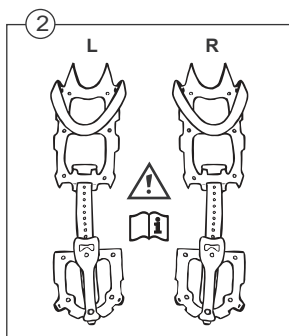

ROCK
EMPIRE

INSTRUCTIONS FOR USE
GEBRAUCHSANWEISUNG
NÁVOD NA POUŽITÍ

Nádražní 712
Benešov nad Ploučnicí
40722 Czech Republic
info@rockempire.cz
www.rockempire.cz

Machki

EU / PSA 89/686/EEC
VVUÚ Ostrava Radvanice, CZ

EXPLANATORY NOTES / VYSVĚTLIVKY

CE	- Indication of conformity with European Directive according to Directive 89/686/EEC - Označení shody s evropskou direktivou podle směrnice 89/686
XXX/10	- Batch Nr./ Year - Výrobní číslo/ rok výroby
MACHKI C MACHKI E	- Name - Název
36-48 EU 960g	- Size and weight - Velikost a hmotnost
EN 893	- Name of European standard - Název evropské normy
Materials	- Steel, PU, PA - Ocel, PU, PA
Made in Taiwan